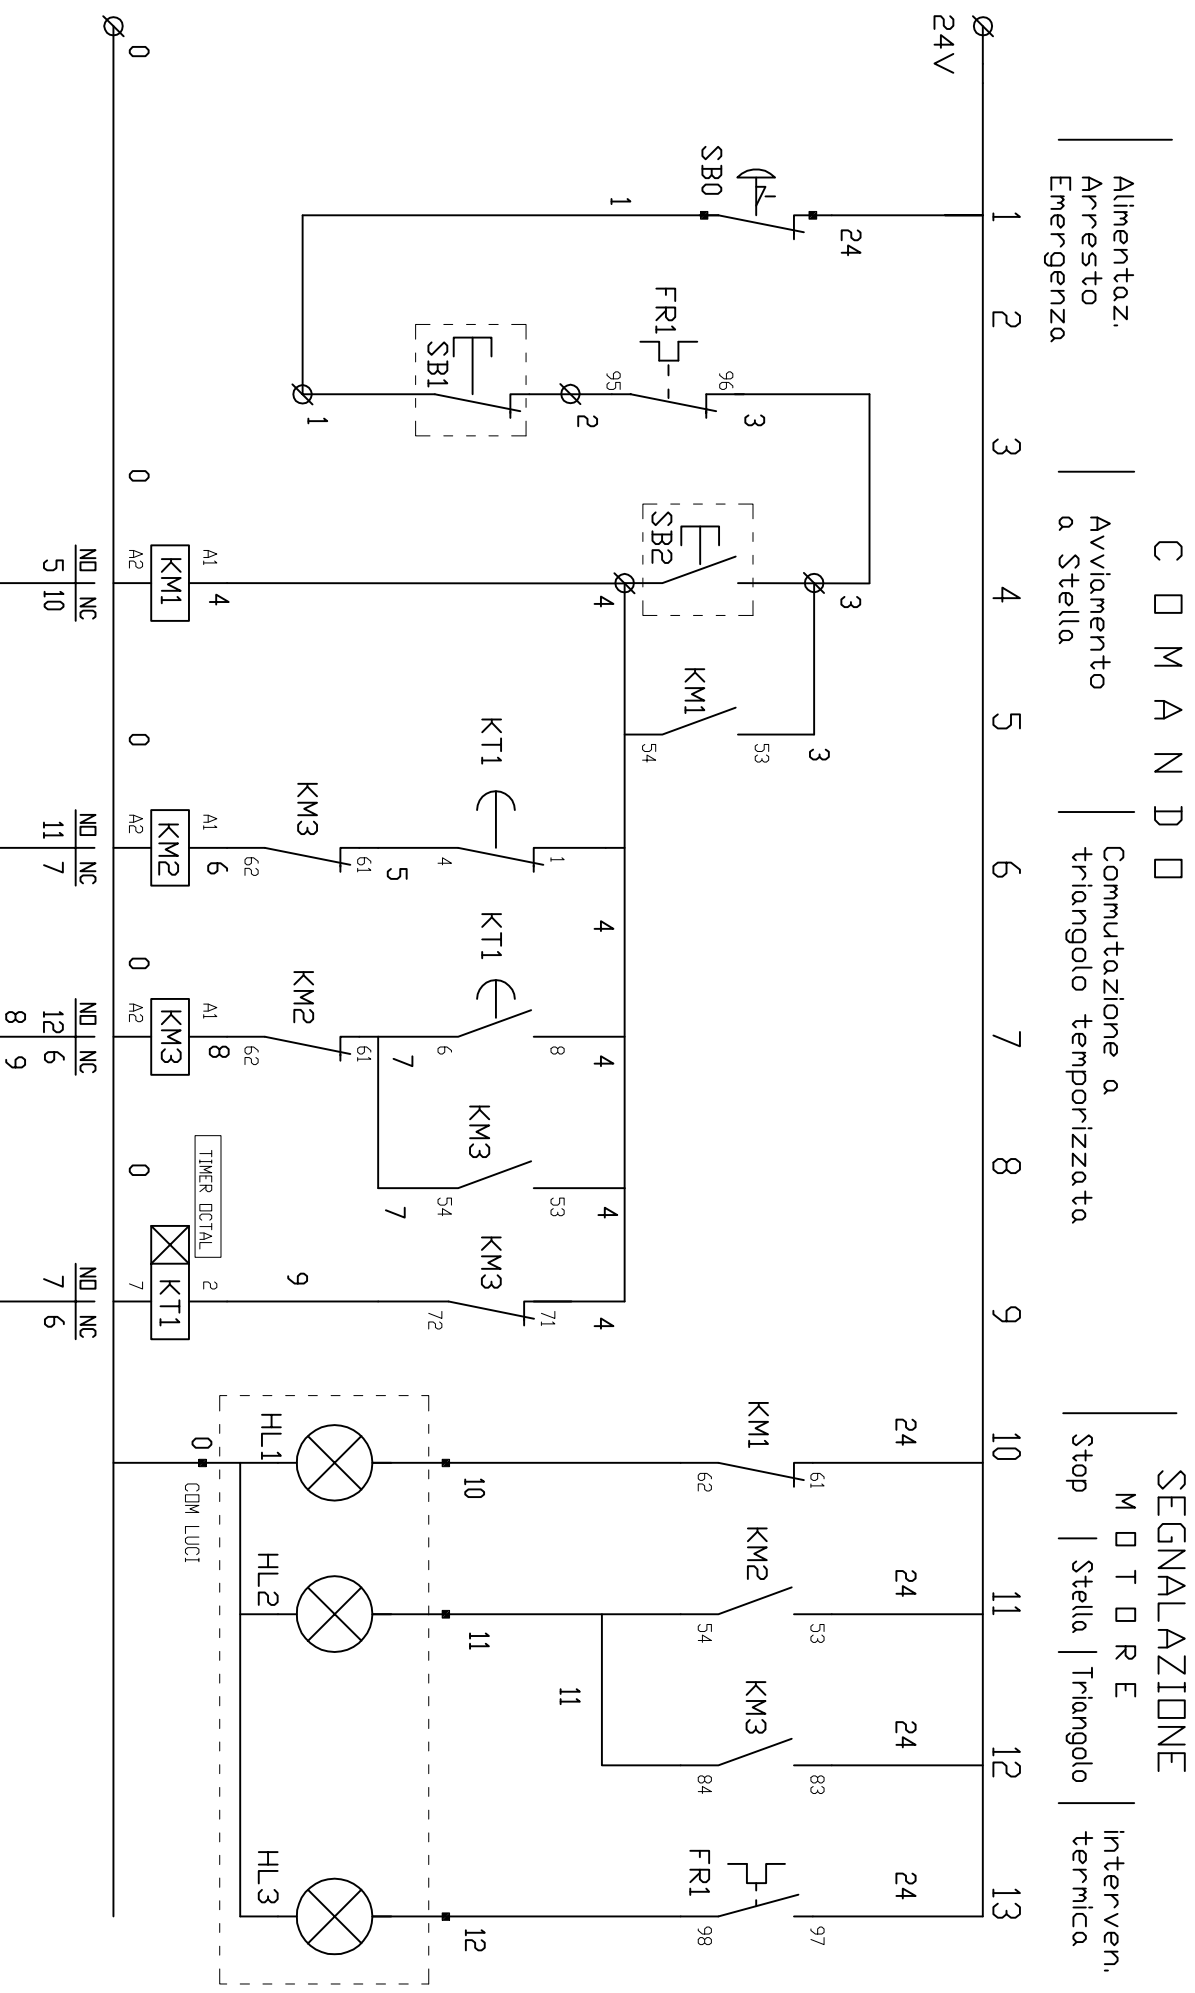

AVVIAMENTO STELLA-TRIANGOLO Temporizzato

I.T.I.S. F. ALBERGHETTI
IMOLA (Bologna)

Titolo: Circuito di comando impianto di avviamento stella (Y) triangolo (D) per Motore Asincrono Trifase con temporizzatore

Data:
TAV.N.

Cognome:
Nome:
Classe: