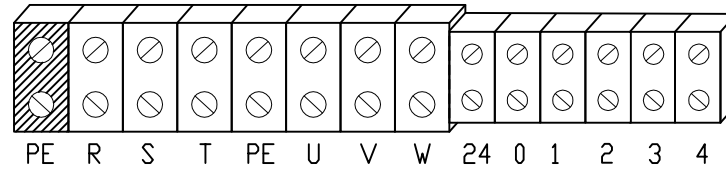

MORSETTIERA

**LEGENDA**  
 FU1= Terna di fusibili  
 KM1=Contattore M1  
 SB0=Fungo Emerg/STOP  
 SB1=Puls. di Marcia  
 HL1=Verde Segn.Linea  
 HL2=Rosso Segn.Avanti  
 HL3=Rosso Segn.Mot. Fermo