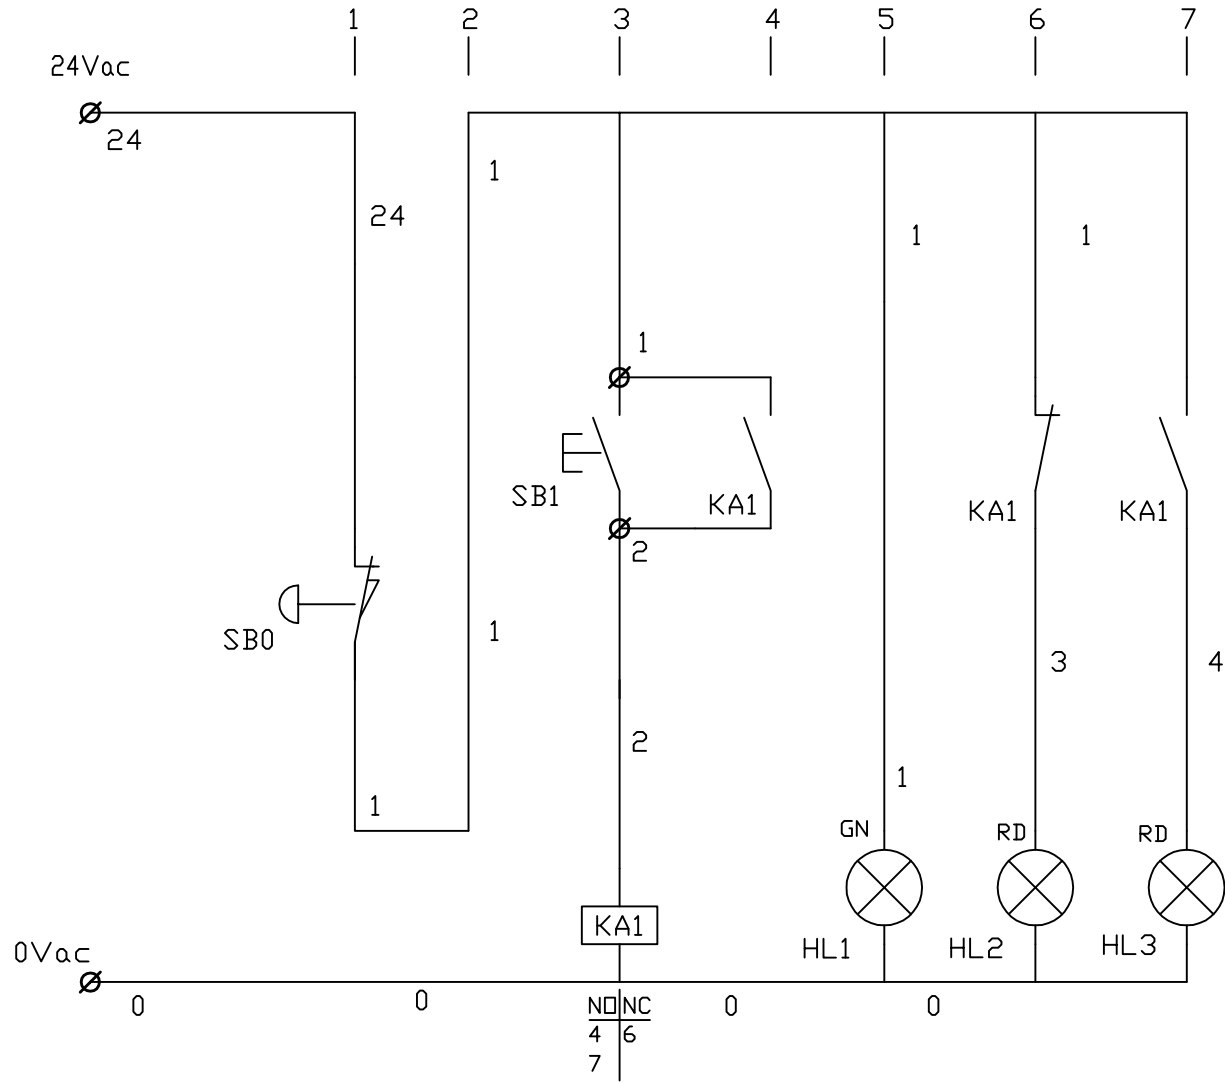

MORSETTIERA

24 0 1 2

LEGENDA
KA1=Relè Undecal
SB0=Fungo Emerg/STOP
SB1=Puls. di Marcia
HL1=Verde
HL2=Rosso
HL3=Rosso