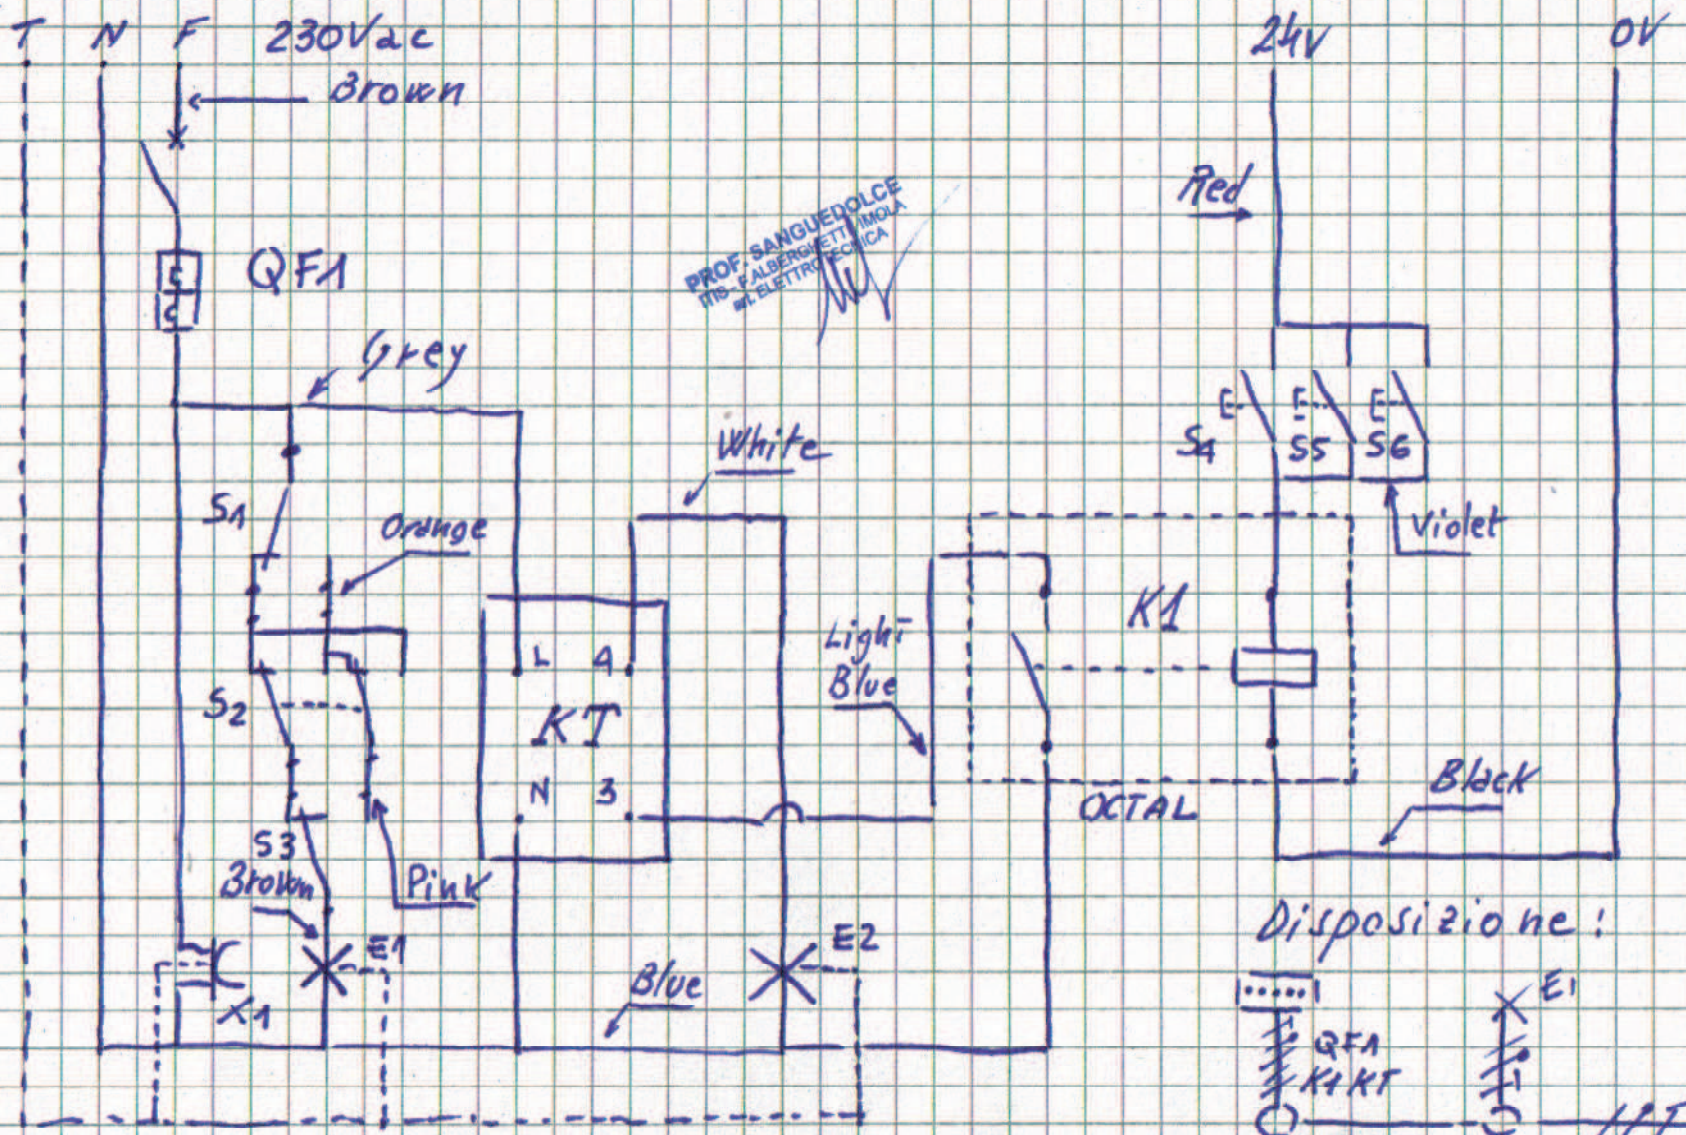

Imp. luce scale con comando in self
e comando da 3 punti Lamp. più presto

Maggio 2014

KT = Rete Luce Scale

KA = Rete 24V Octal

Disposizione: