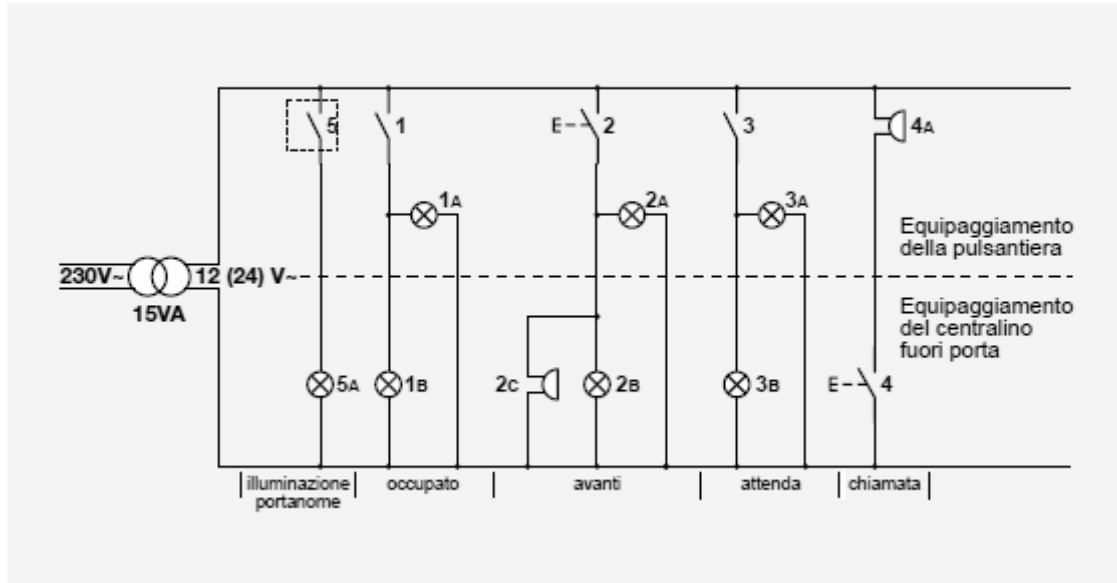

ITIS F.ALBERGHETTI -IMOLA

Classe 3 corso ELETTRTECNICA

IMPIANTO con RICHIESTA D'UDIENZA PER UFFICIO

Marca: Bticino

Schema funzionale

Schema di collegamento

Prof. Sanguedolce M.