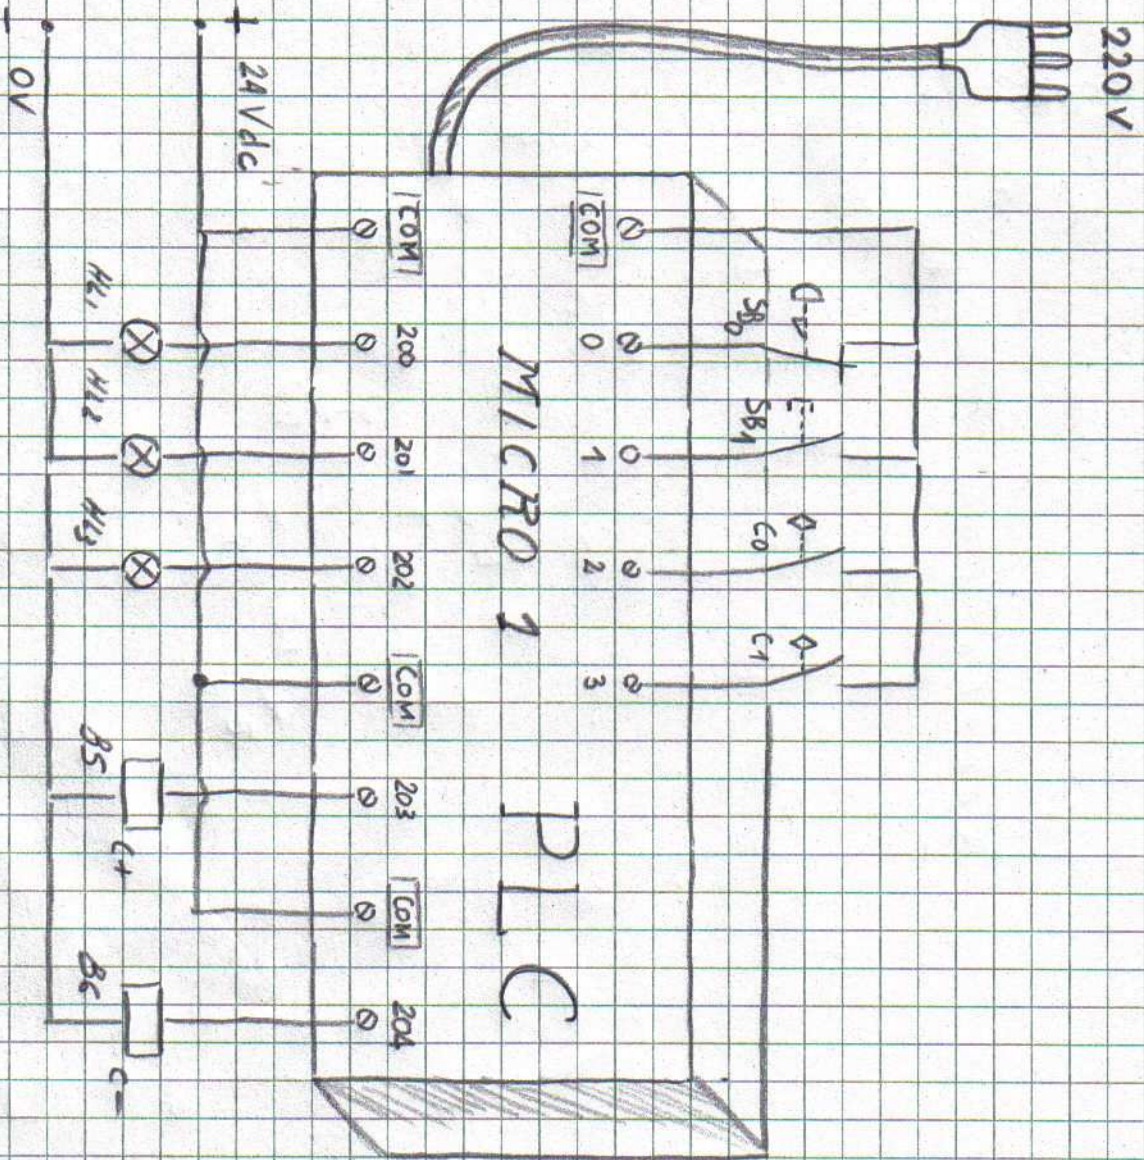

Ciclo A+/A-
Automatico

NOME SIMBOLICO	INDIRIZZO	DESCRIZ
SB0	0	NC Fungo
SB1	1	NO MARRIÈ
C0	2	NO Sensore
C1	3	NO Sensore
HL1	200	Luce AUT
HL2	201	Luce C+
HL3	202	Luce C-
B5	203	Bobina C+
B6	204	Bobina C-
K1	400	Relè INT
K2	401	Relè INT
K3	402	Relè INT