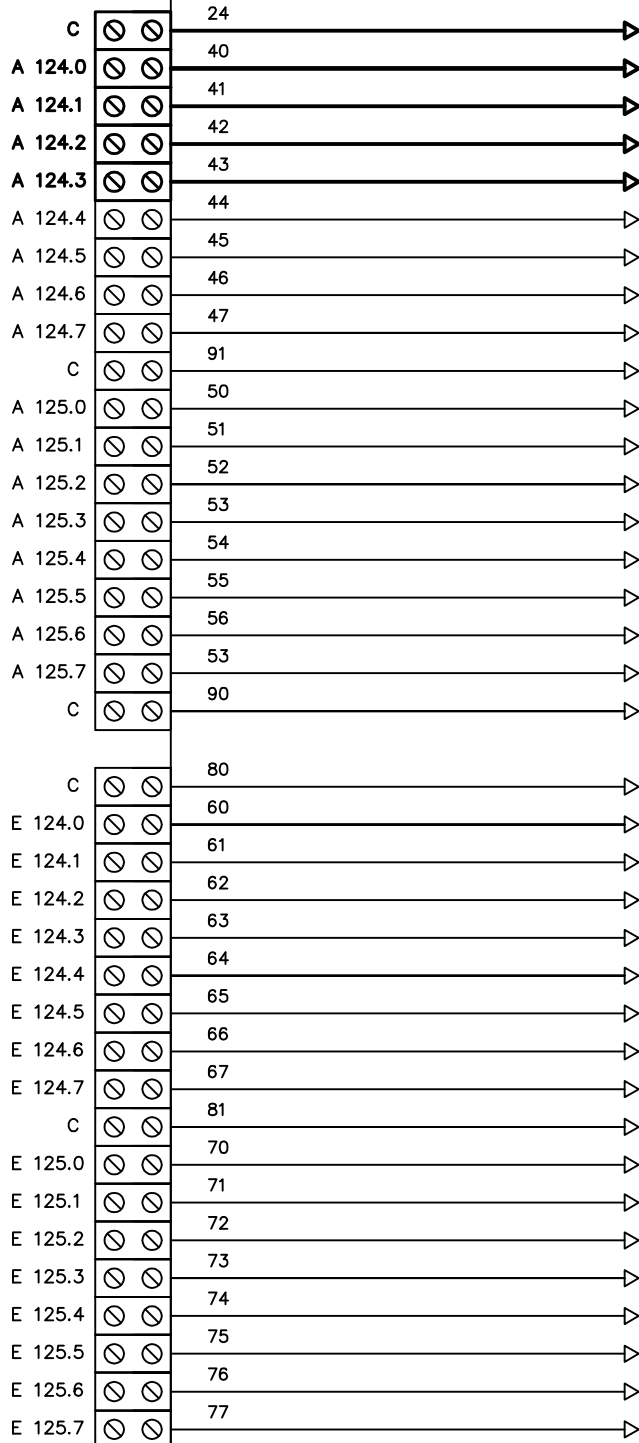

220Vac

PLC S7 300

19 Cavi

18 Cavi

I.T.I.S. F.ALBERTHETTI  
IMOLA (Bologna)

Titolo  
Collegamenti PLC  
Ingressi (E) e Uscite (A)

Data:  
TAV.N.

Cognome:  
Nome:  
Classe: